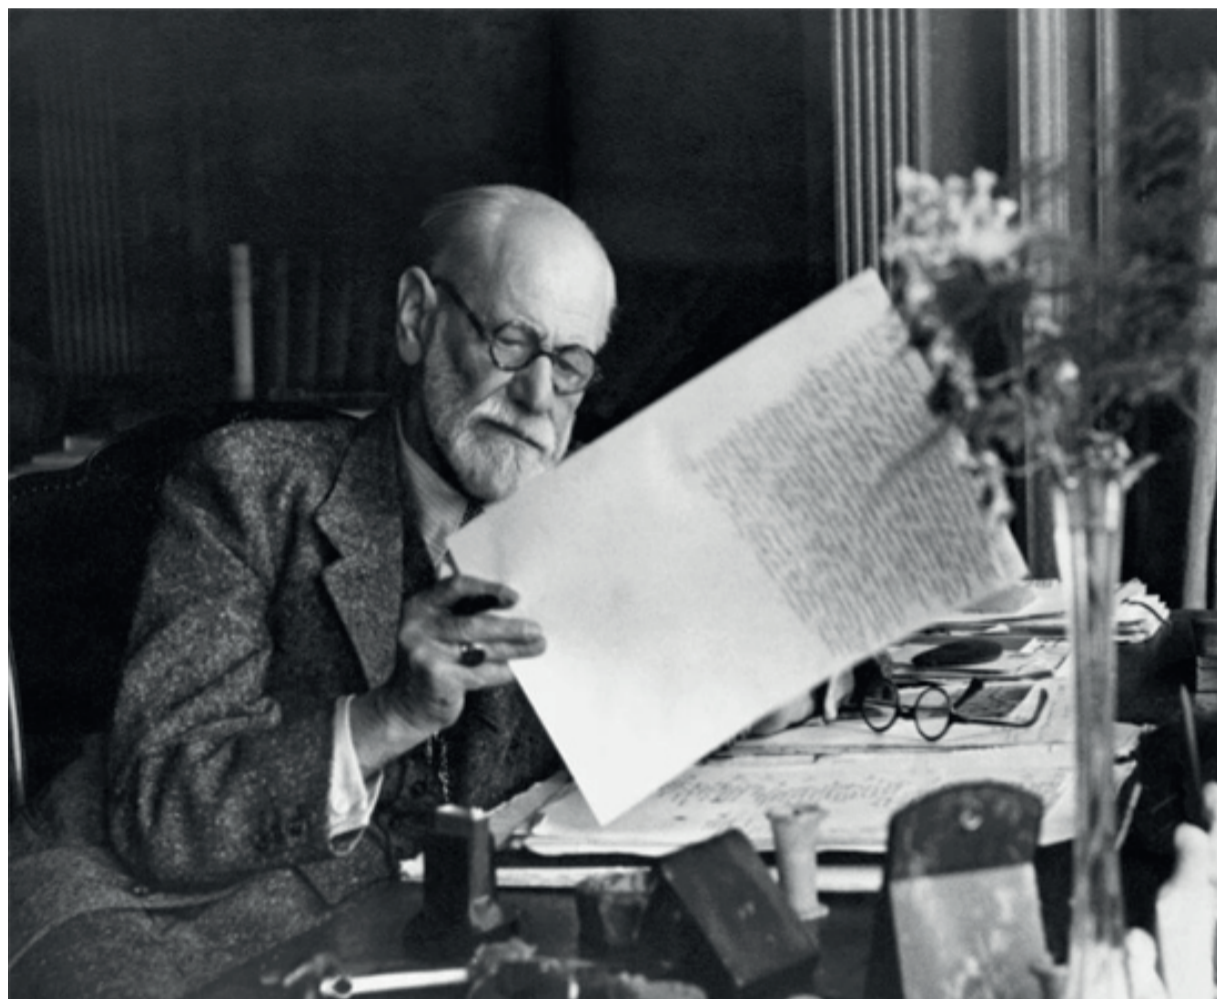

FUNDADA EN 1989

ESCUELA DE PSICOANÁLISIS DEL BORDA

DESTINADA A TODOS AQUELLOS INTERESADOS
EN LA CONCEPTUALIZACIÓN DEL PSICOANÁLISIS
Y EN LA EXPERIENCIA DEL INCONSCIENTE

SECCIÓN CLINICA

Lecturas de la Clínica “ Relatos Freudianos ”

AÑO 2016

Responsable: Marcelo Bertoni

Inicio Miércoles 6 de abril

ENCUENTROS

6/4: Lucy.	7/09: Leonardo.
4/5: Elisabeth.	5/10: Schreber.
1/6: Irma.	2/11: Haitzmann.
6/7: Gradiva.	7/12: Dostoyevski.

Horario: 10:00 a 11:30 - Frecuencia: 1er. miércoles de cada mes - Duración: anual